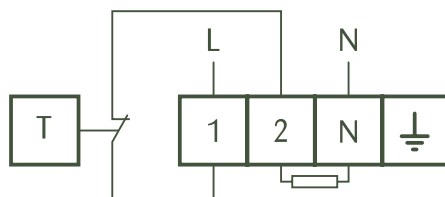

Применение . . .

Управление системами электрообогрева

Термостат TC-Ambient разработан для управления путем контроля температуры окружающей среды в цепях электрического обогрева, обеспечивающих защиту от замерзания трубопроводов и резервуаров. Регулируемый термостат может использоваться для управления одной цепью электрообогрева или контактором питания нескольких цепей электрообогрева.

Индикаторы питания и нагрева легко просматриваются через прозрачную крышку. Прочный неметаллический корпус, пригодный для использования в тяжелых промышленных условиях, обеспечивает защиту термостата от влаги и пыли (по IP65). Внешний датчик изготовлен из нержавеющей стали.

Термостат TC-Ambient отвечает требованиям по использованию в невзрывоопасных зонах.

Технические характеристики . . .

Напряжение.....	400 В (~)
Коммутируемый ток	
230 В.....	16 А (переменный)
400В.....	10 А (переменный)
Рабочая температура окружающей среды.....	от 30° до 55°С
Тип контакта.....	Нормально замкнутый переключающий
Электрическое подключение¹.....	контактная колодка²
Регулируемый диапазон управления.....	от 0°С до 40°С
Максимальный порог срабатывания.....	±4°С
Температура воздействия рабочего датчика	
Максимальная.....	130°С
Размеры рабочего датчика.....	10 x 120 мм
Материал рабочего датчика.....	нержавеющая сталь
Приблизительный вес.....	1,5 кг

Типовая монтажная схема . . .

Примечания . . .

1. Модель TC-Ambient имеет два входа M25 и поставляется с сальником M25-PWR-IND и заглушкой M25-B-IND, которые могут быть заменены сальником M25 для подключения кабеля питания или нагревательного кабеля. Дополнительные принадлежности описываются в форме TEP0057R.
2. Контактная колодка состоит из четырех 4-мм² клемм для подключения линии/нагрузки и одной 4-мм² клеммы заземления.