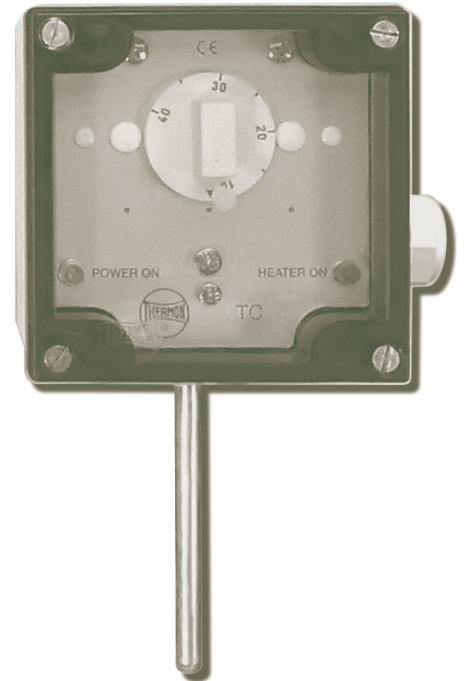

# TC-Ambient

Технические характеристики изделия

Индикаторы питания и нагрева легко просматриваются через прозрачную крышку. Прочный неметаллический корпус, пригодный для использования в тяжелых промышленных условиях, обеспечивает защиту термостата от влаги и пыли (по IP65). Внешний датчик изготовлен из нержавеющей стали.

### Примечания . . .

1. Модель TC-Ambient имеет два входа M25 и поставляется с сальником M25-PWR-IND и заглушкой M25-B-IND, которые могут быть заменены сальником M25 для подключения кабеля питания или нагревательного кабеля. Дополнительные принадлежности описываются в форме TEP0057R.
2. Контактная колодка состоит из четырех 4-мм<sup>2</sup> клемм для подключения линии/нагрузки и одной 4-мм<sup>2</sup> клеммы заземления.