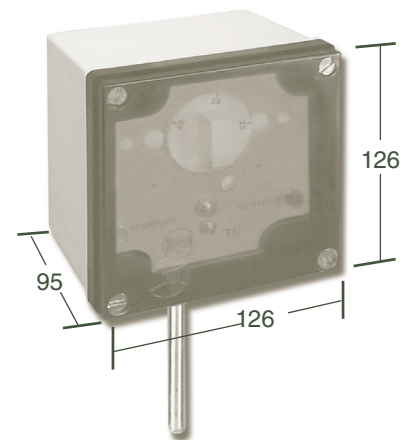

TC-Ambient (с прозрачной крышкой)

ISO 9001
REGISTERED

ТHERMON . . . Ваши специалисты по теплообогреву

Адрес ближайшего к Вам офиса Термон смотрите на сайте www.thermon.ru

Форма TEP0054R-0307 © Thermon Manufacturing Co. Напечатано в России. В содержание документа могут вноситься изменения.